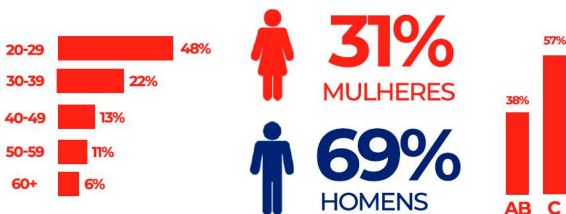

PÚBLICO

ALCANCE

07H - 19H

05H - 05H