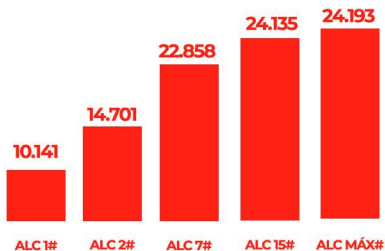

SINTONIZE

**91.7 FM O
MELHOR MIX
DE RIBEIRÃO**

24 MIL

Ouvintes únicos em 30 dias.

1.308

Ouvintes por minutos.

COBERTURA

HABITANTES NA REGIÃO

1.480.613

Cravinhos	37.022
Serrana	44.495
Jardinópolis	45.328
Brodowski	370.378
Batatais	59.342
Ribeirão Preto	702.739
Serra Azul	10.429
Orlândia	37.916
Sales de Oliveira	11.420
Dumont	25.743
Pradópolis	17.035
Guaíra	4.339
Guatapar	13.680
Cajuru	77.149
Altinpolis	16.845
Santo Antnio da Alegria	6.775

PÚBLICO

ALCANCE

07H - 19H

05H - 05H

NOSSA
**PRO
GRA
MA
~
ÇÃO**

Baú da Mix

Os sucessos que fizeram história na programação da MIX. Disponível no rádio de segunda a domingo em várias edições

No Break

Duas horas direto com músicas e prêmios. Todos os dias, disponível no rádio de segunda á sabado às 13h55.

Mix Club

As noites de sábado da MIX são agitadas pelos DJs mais renomados do Brasil e do mundo, com sets que bombam nas pistas das melhores casas noturnas. Sábado, às 22h. Disponível em rádio e podcast