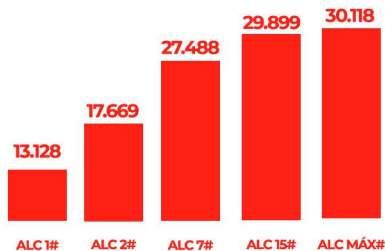

SINTONIZE

**91.7 FM O
MELHOR MIX
DE RIBEIRÃO**

24 MIL

Ouvintes únicos em 30 dias.

1.308

Ouvintes por minutos.

COBERTURA

HABITANTES NA REGIÃO

PÚBLICO

ALCANCE

07H - 19H

05H - 05H

NOSSA
**PRO
GRA
MA
~
ÇÃO**

Baú da Mix

Os sucessos que fizeram história na programação da MIX. Disponível no rádio de segunda a domingo em várias edições

No Break

Duas horas direto com músicas e prêmios. Todos os dias, disponível no rádio de segunda á sabado às 13h55.

Mix Club

As noites de sábado da MIX são agitadas pelos DJs mais renomados do Brasil e do mundo, com sets que bombam nas pistas das melhores casas noturnas. Sábado, às 22h. Disponível em rádio e podcast

Sabe Aquela Música

Tudo o que você sempre quis saber sobre “aquela música” mas nunca pôde perguntar. Com Marcos Vicca. Toda segunda-feira, disponível no rádio e em podcast.

Pede que toca

No quadro “As três músicas mais pedidas da história da Mix”, relembramos os sucessos que marcaram épocas. Todos os dias, em várias edições. Disponível no rádio