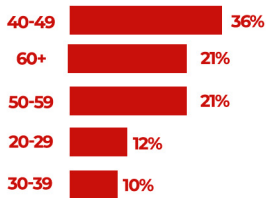

PÚBLICO

54%
MULHERES

46%
HOMENS

ALCANCE