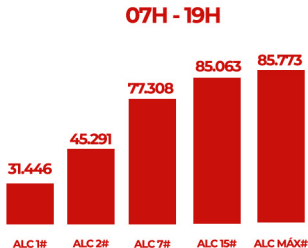

PÚBLICO

54%
MULHERES

46%
HOMENS

ALCANCE