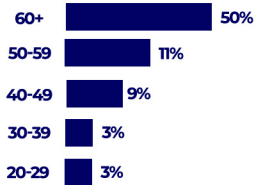

**SINTONIZE**

**96.7 FM**

**A RÁDIO NEWS DO  
SISTEMA CLUBE DE  
COMUNICAÇÃO**

**18 MIL**

Ouvintes únicos em 30 dias.

**1.479**

Ouvintes por minutos.

Altinópolis	16.845	Itapira	70.438	Sales Oliveira	11.420
Américo Brasiliense	31.996	Itirapuã	5.779	Santa Adélia	14.018
Araraquara	250.304	Ituverava	37.375	Santa Ernestina	6.123
Ariranha	7.595	Jaborandi	6.223	Santa Lúcia	7.004
Barretos	119.427	Jaboticabal	72.001	Santa Rita do Passa Quatro	24.858
Barrinha	32.465	Jardínópolis	45.328	Santa Rosa de Viterbo	23.783
Batatais	59.345	Luís Antônio	13.680	Santo Antônio da Alegria	6.775
Bebedouro	75.709	Matão	77.149	São João da Boa Vista	92.319
Boa Esperança do Sul	12.722	Miguelópolis	19.119	São Joaquim da Barra	48.058
Bonfim Paulista	11.821	Mococa	65.469	São José da Bela Vista	7.642
Borborema	13.366	Monte Alto	47.478	São Simão	13.374
Brodowski	25.334	Monte Azul Paulista	18.152	Serra Azul	10.429
Cajuru	23.845	Morro Agudo	26.806	Serrana	44.495
Cândido Rodrigues	2.907	Motuca	4.034	Sertãozinho	127.670
Cássia dos Coqueiros	2.777	Nova Europa	9.638	Taiacu	5.667
Colina	18.535	Nuporanga	7.370	Taiúva	6.549
Cravinhos	33.252	Olímpia	356.037	Tambaú	21.475
Cristais Paulista	9.375	Orlândia	37.916	Taquaritinga	51.833
Cruz das Posses	7.477	Palmares Paulista	9.475	Terra Roxa	7.903
Descalvado	31.916	Paraíso	6.099	Viradouro	17.413
Dobrada	8.765	Patrocínio Paulista	14.527	Vista Alegre do Alto	8.708
Dumont	9.476	Pirangi	10.885		
Espírito Santo do Pinhal	39.700	Pitangueiras	33.731		
Fernando Prestes	5.925	Pontal	37.526		
Franca	370.378	Porto Ferreira	52.551		
Guaíra	39.351	Porto Ferreira	52.551		
Guará	18.607	Pradópolis	17.035		
Guariba	37.022	Restinga	6.440		
Guataporá	7.435	Ribeirão Corrente	4.638		
Ibitinga	59.371	Ribeirão Preto	702.739		
Igarapava	25.743	Rifaina	3.958		
Ipuã	14.463	Rincão	8.735		

**COBERTURA**  
**3.809.096**  
**HABITANTES NA REGIÃO**

# PÚBLICO

**49%**  
MULHERES

**51%**  
HOMENS