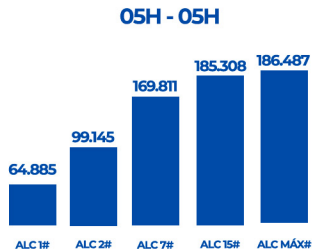

COBERTURA
4.834.160
HABITANTES NA REGIÃO

PÚBLICO

58%
MULHERES

42%
HOMENS

ALCANCE

NOSSA
PROGRAMAÇÃO

Tá na
Clube,
100,5fm tá legal!

BETO SPIGGA