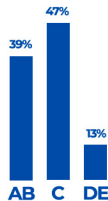

COBERTURA
4.834.160
HABITANTES NA REGIÃO

PÚBLICO

58%
MULHERES

42%
HOMENS

ALCANCE

NOSSA
PROGRAMAÇÃO

Tá na
Clube,
100,5fm tá legal!

BETO SPIGGA