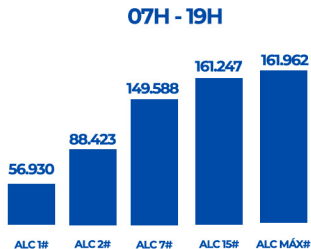

COBERTURA
4.834.160
HABITANTES NA REGIÃO

PÚBLICO

58%
MULHERES

42%
HOMENS

ALCANCE

NOSSA
PROGRAMAÇÃO

Tá na
Clube,
100,5fm tá legal!

BETO SPIGGA