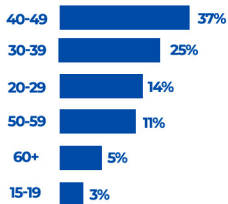

MÍDIA KIT - 2026

TÁ NA CLUBE TÁ LEGAL!

A Clube FM 100.5 é a **número 1 em audiência** em Ribeirão Preto e referência em entretenimento e informação no interior de São Paulo. Com programação vibrante, hits nacionais e internacionais e comunicadores carismáticos, conecta milhares de ouvintes todos os dias.

COBERTURA
4.834.160
HABITANTES NA REGIÃO

PÚBLICO

58%
MULHERES

42%
HOMENS

ALCANCE

NOSSA
PROGRAMAÇÃO

Tá na
Clube,
100,5fm tá legal!

BETO SPIGGA