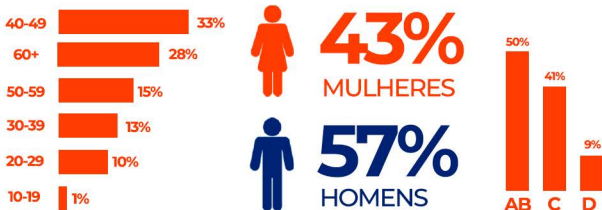

PÚBLICO

ALCANCE

07H - 19H

05H - 05H