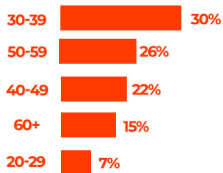

MÍDIA KIT - 2026

106 A SERTANEJA DE VERDADE

A **106.7 FM** é a referência em música sertaneja em Ribeirão Preto e região. Com o slogan “A Sertaneja de Verdade”, nossa programação une o melhor do sertanejo raiz, universitário e atual, conectando diferentes gerações que compartilham a paixão por esse estilo musical.

SINTONIZE

106.7 FM A

SERTANEJA

DE VERDADE

67 MIL

Ouvintes únicos em 30 dias.

5.786

Ouvintes por minutos.

COBERTURA
3.042.825
HABITANTES NA REGIÃO

PÚBLICO

33%
MULHERES

67%
HOMENS

ALCANCE

NOSSA
PROGRAMAÇÃO

LILI VIEIRA

06H00 - 10H00 - SEG A SÁB