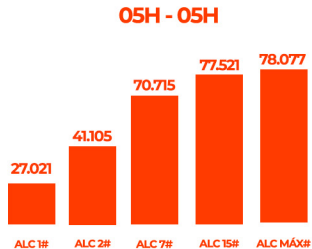

COBERTURA
3.042.825
HABITANTES NA REGIÃO

PÚBLICO

33%
MULHERES

67%
HOMENS

ALCANCE

NOSSA
PROGRAMAÇÃO

LILI VIEIRA

06H00 - 10H00 - SEG A SÁB