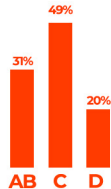

COBERTURA
3.042.825
HABITANTES NA REGIÃO

PÚBLICO

33%
MULHERES

67%
HOMENS

ALCANCE

NOSSA
PROGRAMAÇÃO

LILI VIEIRA

06H00 - 10H00 - SEG A SÁB