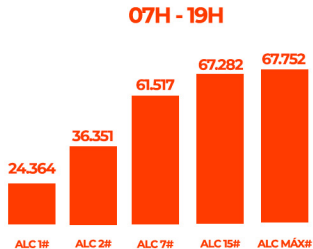

COBERTURA
3.042.825
HABITANTES NA REGIÃO

PÚBLICO

33%
MULHERES

67%
HOMENS

ALCANCE

NOSSA
PROGRAMAÇÃO

LILI VIEIRA

06H00 - 10H00 - SEG A SÁB