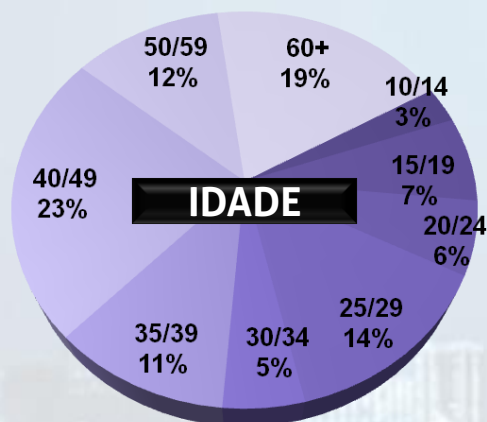

ALCANCE – Entorno Ribeirão Preto

Das 07h às 19h – Todos os dias – Todos os Locais
ALC = Alcance: Número absoluto de Ouvintes

**LÍDER NO
SEGMENTO**

PERFIL – Entorno Ribeirão Preto

Das 07h às 19h – Segunda a Sexta

84% acima dos 25 anos
98% classes ABC

**LÍDER NO
SEGMENTO**

ALCANCE – Entorno Ribeirão Preto

Das 05h às 05h – Todos os dias – Todos os Locais
ALC = Alcance: Número absoluto de Ouvintes

**LÍDER NO
SEGMENTO**