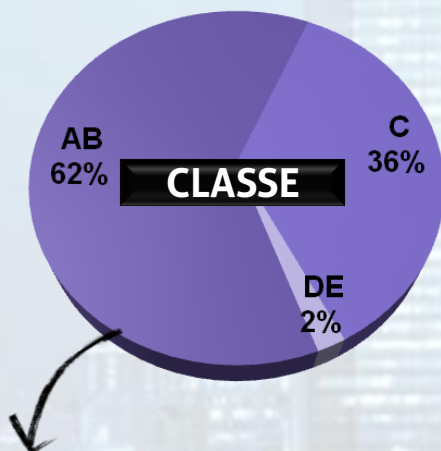

ALCANCE – Entorno Ribeirão Preto

Das 07h às 19h – Todos os dias – Todos os Locais
ALC = Alcance: Número absoluto de Ouvintes

**LÍDER NO
SEGMENTO**

PERFIL – Entorno Ribeirão Preto

Das 07h às 19h – Segunda a Sexta

84% acima dos 25 anos
98% classes ABC

**LÍDER NO
SEGMENTO**

ALCANCE – Entorno Ribeirão Preto

Das 05h às 05h – Todos os dias – Todos os Locais
ALC = Alcance: Número absoluto de Ouvintes

**LÍDER NO
SEGMENTO**