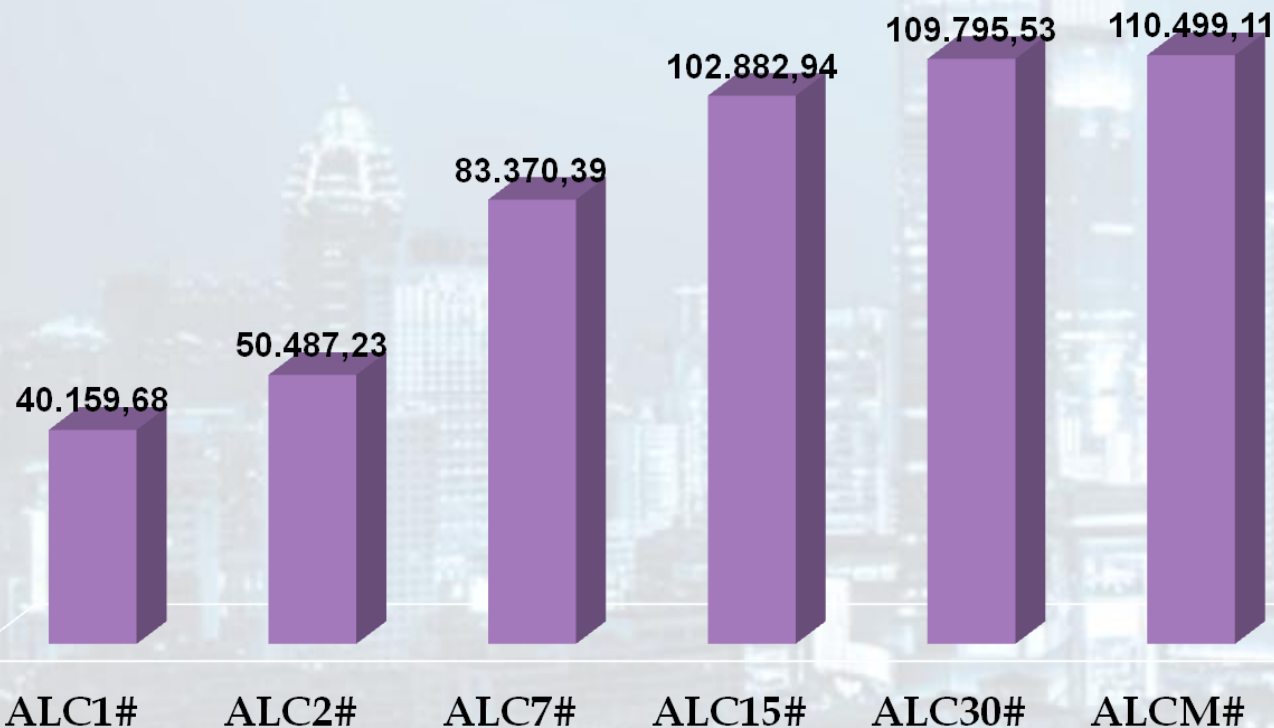

**População
Total
3.736.931
91 cidades**

AUDIÊNCIA – Entorno Ribeirão Preto

Das 07h às 19h – Todos os dias – Todos os Locais

IA: 1% – Share: 4,2%

NÚMERO MÉDIO DE OUVINTES POR MINUTO

9.003

**LÍDER NO
SEGMENTO**

ALCANCE – Entorno Ribeirão Preto

Das 07h às 19h – Todos os dias – Todos os Locais
ALC = Alcance: Número absoluto de Ouvintes

**LÍDER NO
SEGMENTO**

PERFIL – Entorno Ribeirão Preto

Das 07h às 19h – Segunda a Sexta

84% acima dos 25 anos
98% classes ABC

**LÍDER NO
SEGMENTO**

ALCANCE – Entorno Ribeirão Preto

Das 05h às 05h – Todos os dias – Todos os Locais
ALC = Alcance: Número absoluto de Ouvintes

**LÍDER NO
SEGMENTO**