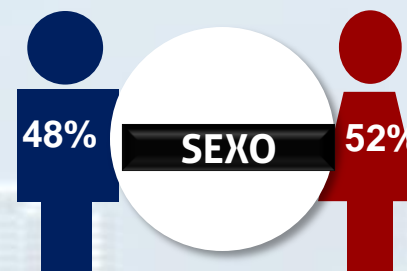

ALCANCE – Entorno Ribeirão Preto

Das 07h às 19h – Todos os dias – Todos os Locais
ALC = Alcance: Número absoluto de Ouvintes

**LÍDER NO
SEGMENTO**

PERFIL – Entorno Ribeirão Preto

Das 07h às 19h – Segunda a Sexta

84% acima dos 25 anos
98% classes ABC

**LÍDER NO
SEGMENTO**

ALCANCE – Entorno Ribeirão Preto

Das 05h às 05h – Todos os dias – Todos os Locais
ALC = Alcance: Número absoluto de Ouvintes

**LÍDER NO
SEGMENTO**