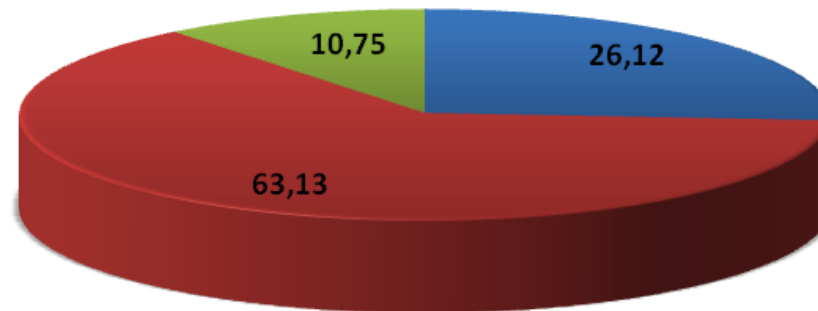

APRESENTAÇÃO

- ✓ A Rádio Clube 1 está no ar desde 1924 sendo a primeira emissora de rádio do interior do Brasil.
- ✓ Informação em tempo real.

ENFOQUE MERCADOLÓGICO

✓ Perfil dos ouvintes: sexo

PERFIL - CLUBE AM - SEXO (%)

Fonte: IBOPE - Easymedia 3

Período: 27/10 à 09/11/2008; das 05h às 05h; Todos os dias; Todos os locais;

■ SEXO MASCULINO ■ SEXO FEMININO

ENFOQUE MERCADOLÓGICO

✓ Perfil dos ouvintes: classe social

PERFIL - CLUBE AM - CLASSE SOCIAL (%)

Fonte: IBOPE - Easymedia 3

Período: 27/10 à 09/11/2008; das 05h às 05h; Todos os dias; Todos os locais;

■ CLASSE AB ■ CLASSE C ■ CLASSE DE

ENFOQUE MERCADOLÓGICO

✓ Perfil dos ouvintes: faixa etária

PERFIL - CLUBE AM - FAIXA ETÁRIA (%)

Fonte: IBOPE - Easymedia 3

Período: 27/10 à 09/11/2008; das 05h às 05h; Todos os dias; Todos os locais;

ÁREA DE INFLUÊNCIA

✓ Cobertura

- Sinal perfeito nas áreas de influência primária, secundária e terciária de Ribeirão Preto.
- 212 municípios e distritos
- 6.919.371 pessoas