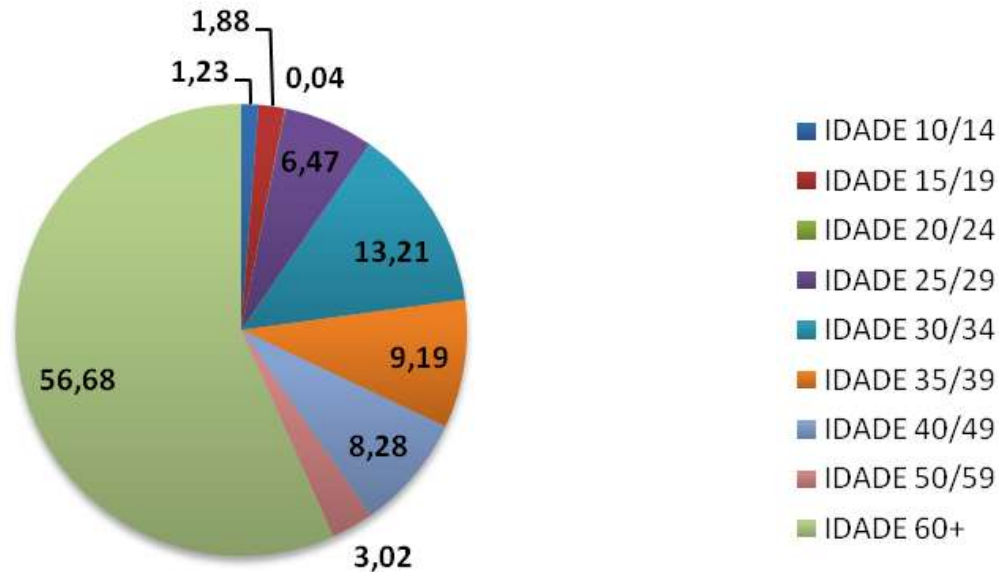

Fonte: IBOPE - Easymedia 3

Período: 27/10 à 09/11/2008; das 05h às 05h; Todos os dias; Todos os locais;

■ CLASSE AB ■ CLASSE C ■ CLASSE DE

ENFOQUE MERCADOLÓGICO

✓ Perfil dos ouvintes: faixa etária

PERFIL - CLUBE AM - FAIXA ETÁRIA (%)

Fonte: IBOPE - Easymedia 3

Período: 27/10 à 09/11/2008; das 05h às 05h; Todos os dias; Todos os locais;

ÁREA DE INFLUÊNCIA

✓ Cobertura

- Sinal perfeito nas áreas de influência primária, secundária e terciária de Ribeirão Preto.
- 212 municípios e distritos
- 6.919.371 pessoas