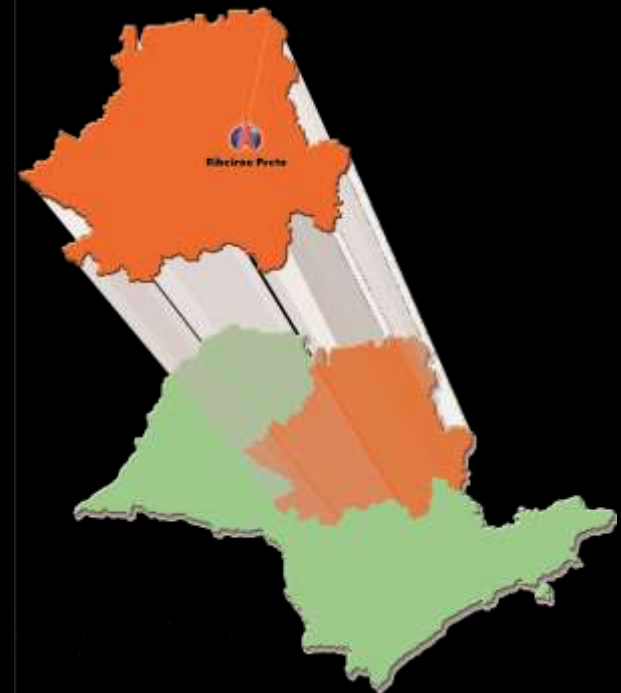

CIDADES	POPULAÇÃO	CIDADES	POPULAÇÃO	CIDADES	POPULAÇÃO	CIDADES	POPULAÇÃO
Água Comprida	2.330	Colina	17.692	Jacuí	7.737	Ribeirão Bonito	12.127
Águaí	32.504	Colombia	6.339	Jardinópolis	36.695	Ribeirão Corrente	4.546
Águas da Prata	7.345	Comendador Gomes	2.682	Jáú	132.033	Ribeirão Preto	570.076
Águas de São Pedro	2.462	Conceição da Aparecida	9.199	Jeriquara	3.421	Rifaina	3.733
Alfenas	78.445	Conceição das Alagoas	19.453	Juruia	7.533	Rincão	10.716
Alpinópolis	18.579	Conquista	5.459	Leme	90.467	Rio Claro	193.953
Altair	3.573	Corumbataí	4.294	Lins	71.074	S.Sebastião da Grama	13.075
Alterosa	13.845	Cravinhos	33.326	Luis Antonio	11.423	S.Sebastião do Paraíso	65.995
Altinópolis	17.104	Cristais Paulista	7.392	Machado	38.424	S.João Batista da Glória	5.289
Américo Brasileiro	35.342	Delfinópolis	6.151	Matão	78.790	Sacramento	21.915
Analândia	4.336	Descalvado	31.684	Miguelópolis	20.757	Sales Oliveira	8.393
Andradas	36.807	Divinópolis	12.254	Mococa	70.307	Santa Adélia	14.319
Aramina	5.317	Divisa Nova	5.774	Monte Alto	47.147	Santa Ernestina	5.559
Araraquara	201.663	Dobrada	7.827	Monte Azul Paulista	20.432	Santa Lúcia	8.675
Araras	117.044	Dois Córregos	25.493	Monte Belo	12.423	Santa Maria da Serra	5.619
Arceburgo	8.696	Dourado	9.363	Monte Santo de Minas	22.752	Santa Rita de Caldas	9.137
Areão	13.434	Dumont	7.856	Morro Agudo	28.562	Santa Rosa do Viterbo	23.008
Ariranha	8.552	Eliasiário	3.169	Motuca	4.456	São Carlos	226.789
Arribas	13.267	Embaúba	2.524	Muzambinho	22.863	São João da Boa Vista	83.358
Bandeira do Sul	5.505	Espirito Santo do Pinhal	43.229	Nova Europa	9.604	São José do Rio Pardo	54.132
Barra Bonita	38.851	Fernando Prestes	5.768	Nova Granada	18.560	São José do Rio Preto	418.999
Barretos	110.014	Fronteira	9.747	Nova Resende	14.461	São Pedro da União	5.517
Barrinha	28.868	Fortaleza de Minas	3.717	Novo Horizonte	34.727	São Simão	15.113
Batatais	56.271	Franca	336.853	Nuporanga	6.702	São Tomás de Aquino	7.492
Bebedouro	77.957	Frutal	49.591	Olimpia	49.476	Serra Azul	9.256
Boa Esperança do Sul	14.210	Guaira	37.435	Onda Verde	3.926	Serrana	40.195
Bocaina	10.945	Guapiçu	17.352	Oriândia	38.678	Serrânia	7.891
Bom Jesus da Penha	3.955	Guará	21.004	Paiolinho	4.046	Sertãozinho	108.290
Bonfim Paulista	15.000	Guaranésia	19.358	Palmares Paulista	11.091	Severinia	16.013
Borborema	14.365	Guariba	33.475	Paraguaçu	21.003	Silvianópolis	5.912
Botelhos	15.649	Guataparã	7.047	Paraíso	5.856	Santa Cruz da Conceição	4.047
Brodowski	19.923	Guaxupé	53.168	Passos	107.823	Sta Cruz das Palmeiras	32.268
Brotas	22.836	Iacanga	9.254	Patrocínio Paulista	12.948	Santa Rita Passa Quatro	27.730
Burizal	3.923	Ibaté	31.103	Pedregulho	16.052	Santo Antonio do Jardim	6.581
Cabo Verde	14.277	Ibirá	10.643	Pimenta	8.655	Santo Antonio da Alegria	6.308
Caconde	19.554	Ibiraci	11.275	Pindorama	14.838	Tabapuã Novais	10.930
Cafelândia	17.310	Ibitinga	52.848	Pirajuba	2.497	Tabatinga	13.841
Cajobi	9.390	Ibitiúra de Minas	3.581	Pirangi	10.351	Taiacú	6.101
Cajuru	23.333	Ibitiúva	4.000	Pirassununga	70.731	Taiúva	5.567
Caldas	13.022	Icém	6.759	Pitangueiras	35.068	Tambaú	23.728
Campestre	22.693	Igarapava	28.034	Planura	8.933	Tapiratiba	13.730
Campo Florido	5.710	Ipuã	15.236	Poço Fundo	16.163	Taquaritinga	57.222
Cândido Rodrigues	2.878	Itajú	2.788	Poços de Caldas	156.372	Terra Roxa	8.589
Capetinga	7.277	Itamoji	11.752	Pongai	3.538	Uberaba	288.592
Carmo do Rio Claro	21.602	Itaobi	18.107	Pontal	37.649	Uchôa	9.454
Carvalhópolis	3.512	Itápolis	41.129	Porto Ferreira	54.358	Urú	1.468
Casa Branca	27.908	Itirapina	15.110	Potirendaba	15.258	Vargem Grande do Sul	40.479
Cássia	18.505	Itirapua	5.795	Pradópolis	15.996	Varginha	126.030
Cássia dos Coqueiros	2.774	Itobi	8.070	Pratápolis	9.196	Viradouro	17.923
Catanduva	112.984	Ituverava	39.496	Promissão	36.138	Vista Alegre do Alto	6.449
Cedral	7.868	Jaborandi	6.508	Reginópolis	7.047		
Claraval	4.551	Jaboticabal	74.382	Restinga	6.595