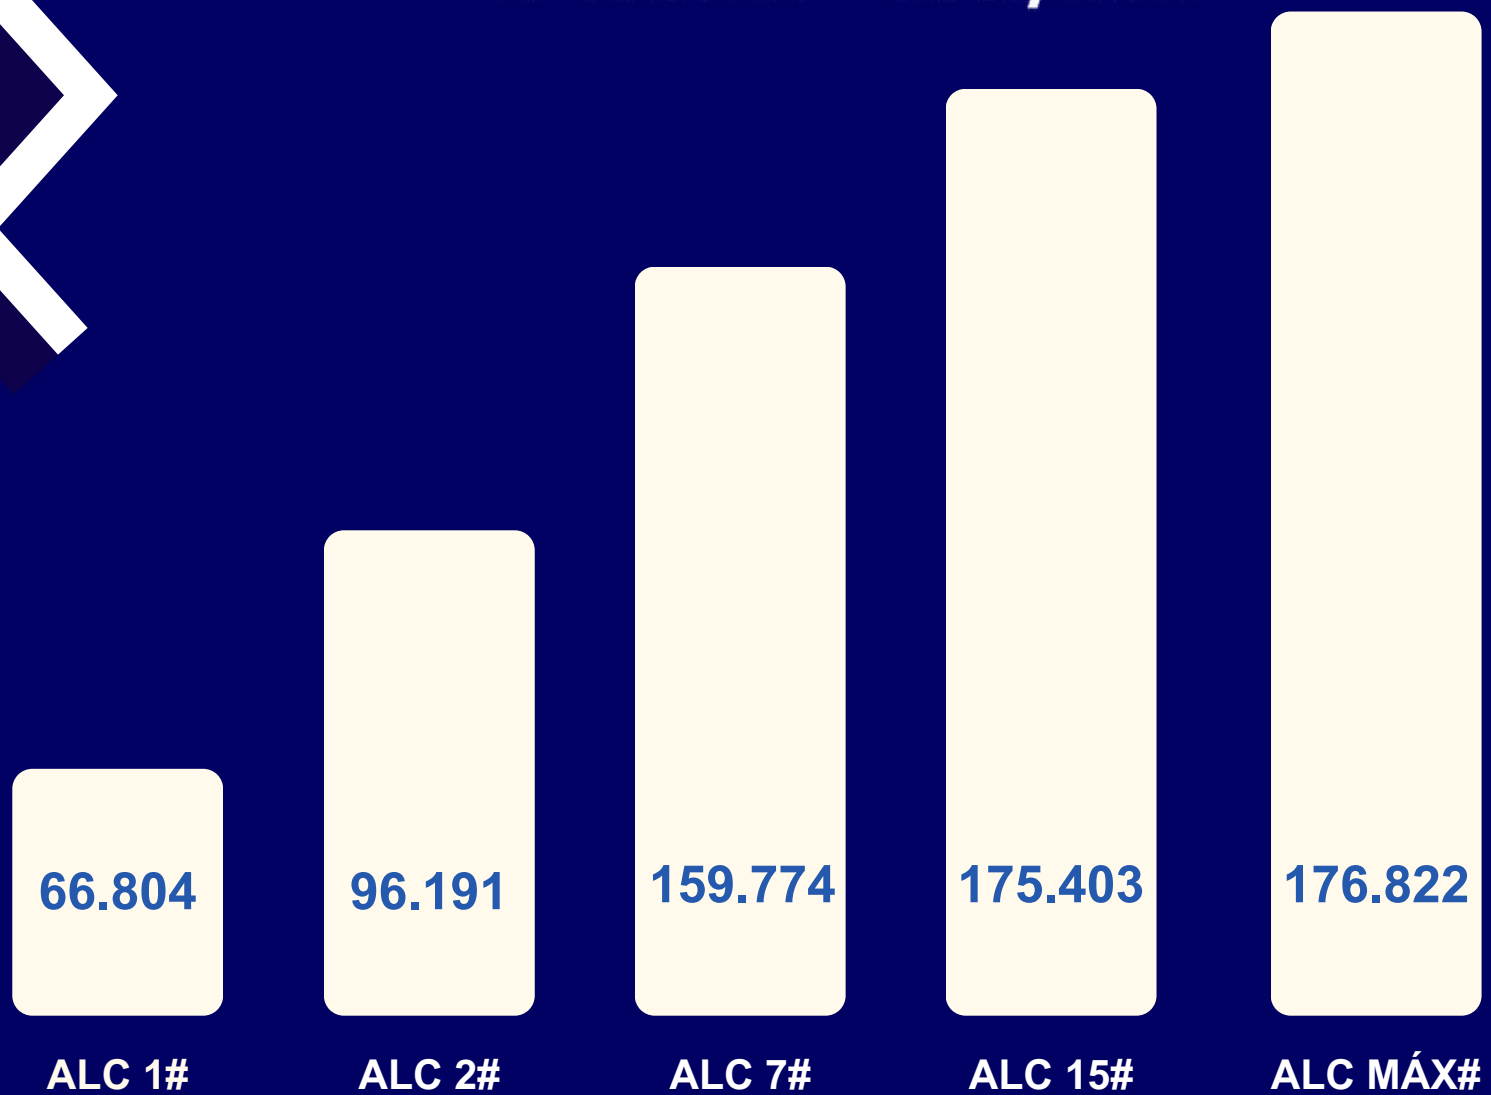

# COBERTURA

Itápolis	356.037	•	Sales Oliveira	11.420	•	Taiúva	6.549
Orlândia	37.916	•	Santa Adélia	14.018	•	Tambaú	21.475
Palmares Paulista	9.475	•	Santa Ernestina	6.123	•	Taquaritinga	51.833
Paraíso	6.099	•	Santa Lúcia	7.004	•	Terra Roxa	7.903
Patrocínio Paulista	14.527	•	Santa Rita do Passa Quatro	24.858	•	Viradouro	17.413
Pirangi	10.885	•	Santa Rosa de Viterbo	23.783	•	Vista Alegre do Alto	8.708
Pitangueiras	33.731	•	Santo Antônio da Alegria	6.775	•	Itapira	70.438
Pontal	37.526	•	São João da Boa Vista	92.319	•	Itirapuã	5.779
Porto Ferreira	52.551	•	São Joaquim da Barra	48.058	•		
Pradópolis	17.035	•	São José da Bela Vista	7.642	•		
Restinga	6.440	•	São Simão	13.374	•		
Ribeirão Corrente	4.638	•	Serra Azul	10.429	•		
Ribeirão Preto	702.739	•	Serrana	44.495	•		
Rifaina	3.958	•	Sertãozinho	127.670	•		
Rincão	8.735	•	Taiacu	5.667	•		
		•			•		

# PÚBLICO

**55%**

SÃO MULHERES

**45%**

SÃO HOMENS

**CLASSE SOCIAL**

ABC = 82%

## ALCANCE – 07H/19H