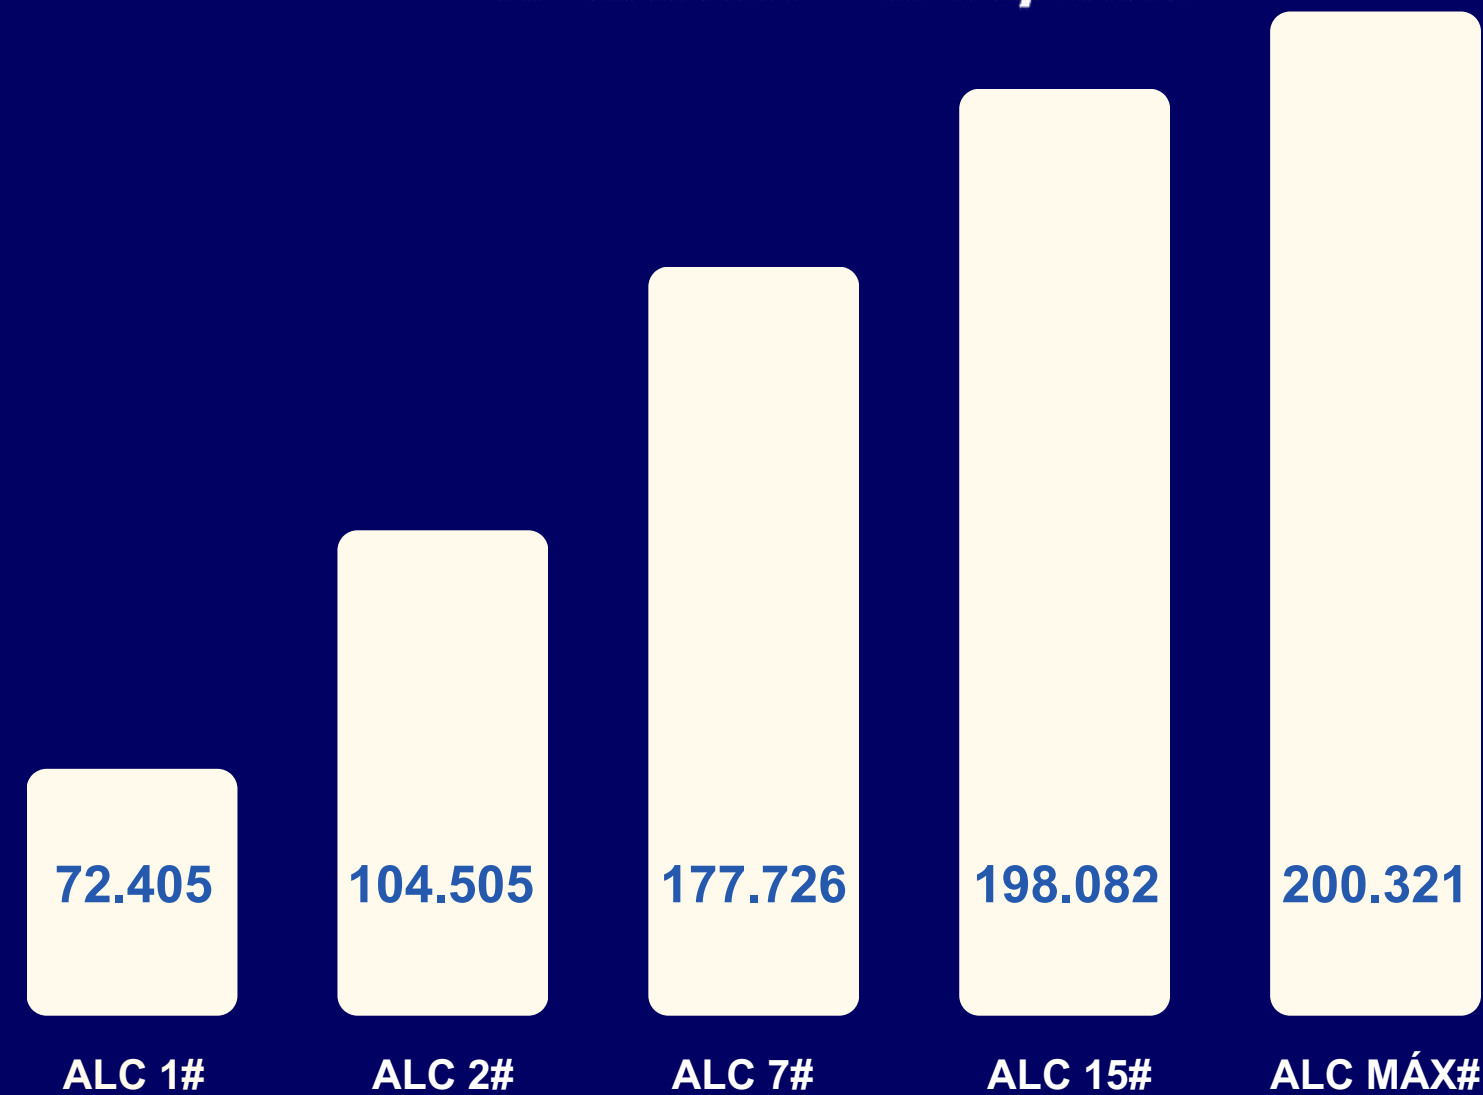

ALCANCE – 05H/05H