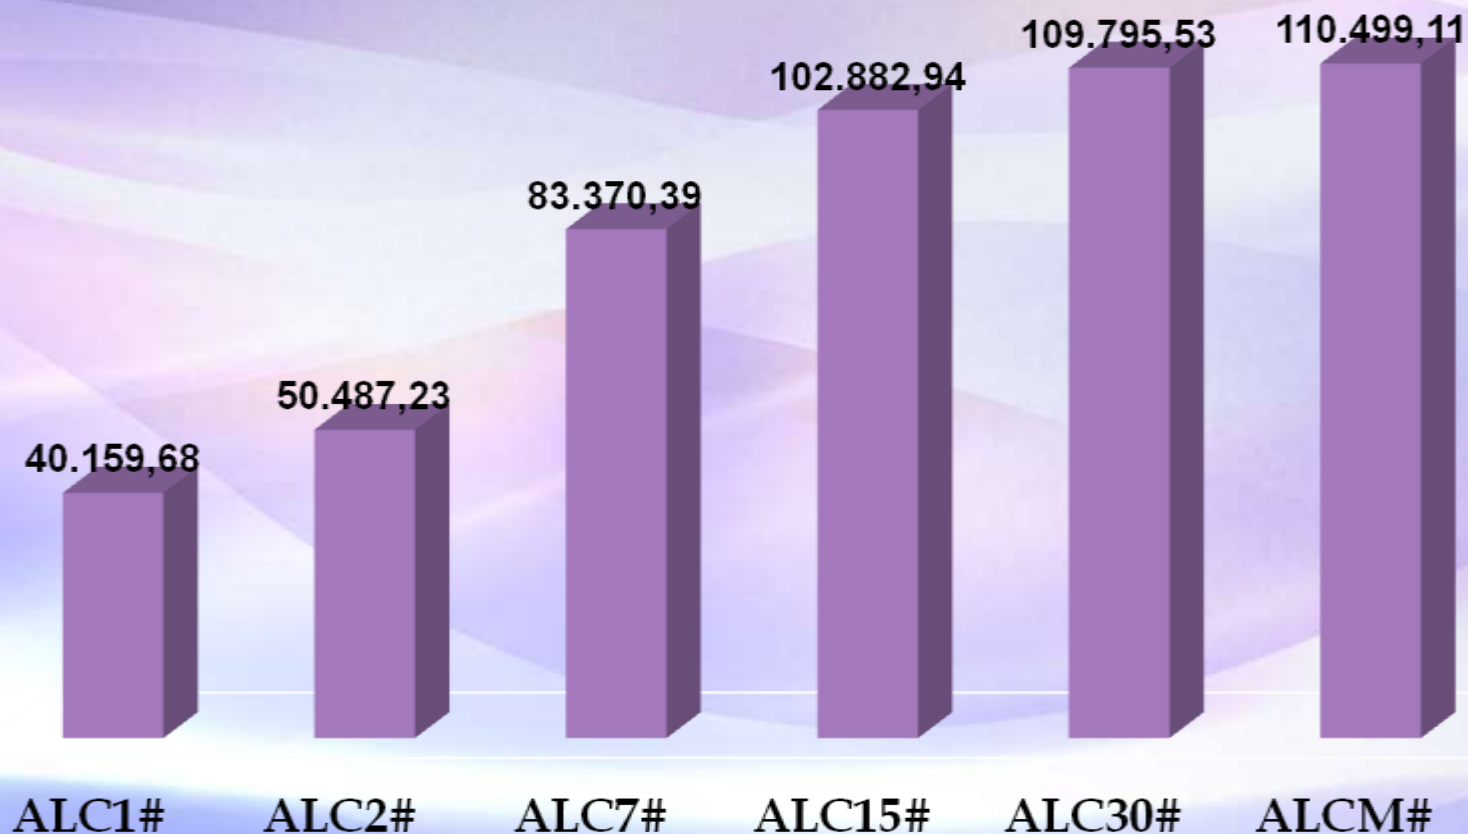

**População Total
de 3.758.209**

Audiência – Ribeirão Entorno

Das 07h às 19h – Todos os dias – Todos os Locais

IA: 1% – Share: 4,2%

NÚMERO MÉDIO DE OUVINTES POR MINUTO

9.003

Audiência – Ribeirão Entorno

Das 07h às 19h – Todos os dias – Todos os Locais

ALC = Alcance: Número absoluto de Ouvintes

Perfil – Ribeirão Entorno

Das 07h às 19h – Todos os dias – Todos os Locais

Perfil% →

84% acima dos 25 anos
 98% classes ABC

Audiência – Ribeirão Entorno

Das 05h às 05h – Todos os dias – Todos os Locais
ALC = Alcance: Número absoluto de Ouvintes