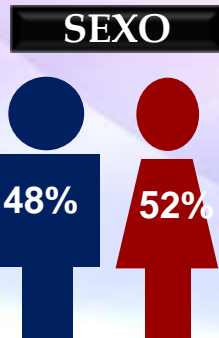

ALC = Alcance: Número absoluto de Ouvintes

Perfil – Ribeirão Entorno

Das 07h às 19h – Todos os dias – Todos os Locais

Perfil% →

84% acima dos 25 anos
 98% classes ABC

Audiência – Ribeirão Entorno

Das 05h às 05h – Todos os dias – Todos os Locais
ALC = Alcance: Número absoluto de Ouvintes