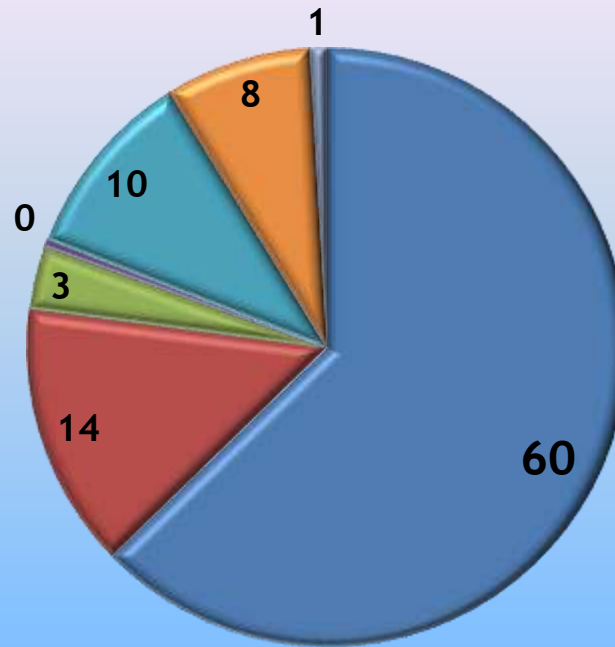

Área de Cobertura

CLUBE FM - SÃO CARLOS - 104,7 MHz

CIDADES	POPULAÇÃO
Água Vermelha	6.700
Araraquara	201.663
Brotas	22.836
Descalvado	31.684
Dois Córregos	25.493
Dourado	9.363
Gavião Peixoto	4.566
Ibaté	31.103
Ibitinga	52.848
Itirapina	15.110
Jaú	132.033
Luis Antonio	11.423
Matão	78.790
Pederneiras	41.571
Piracicaba	372.529
Porto Ferreira	54.358
Pradópolis	15.996
Ribeirão Bonito	12.127
Rio Claro	193.953
Santa Cruz das Palmeiras	32.268
Santa Eudóxia	3.000
Santa Lúcia	8.675
São Carlos	226.789
Taquaritinga	57.222
Torrinha	9.731

TOTAL DE POPULAÇÃO

1.651.831

ÍNDICE DE AUDIÊNCIA (%) - RÁDIOS FM - 05h AS 05H - TODOS OS DIAS

Audiência - São Carlos

ÍNDICE DE AUDIÊNCIA (%) - RÁDIOS FM - 07h AS 19H - TODOS OS DIAS

Audiência - São Carlos

SHARE DE FREQUÊNCIA (%) - RÁDIOS FM - 24h - TODOS OS DIAS

■ CLUBE FM ■ EMISSORA 2 ■ EMISSORA 3 ■ EMISSORA 4 ■ EMISSORA 5 ■ EMISSORA 6 ■ EMISSORA 7

Audiência - São Carlos

SHARE DE FREQUÊNCIA (%) - RÁDIOS FM - 24h - SEGUNDA A SEXTA

■ CLUBE FM ■ EMISSORA 2 ■ EMISSORA 3 ■ EMISSORA 4 ■ EMISSORA 5 ■ EMISSORA 6 ■ EMISSORA 7