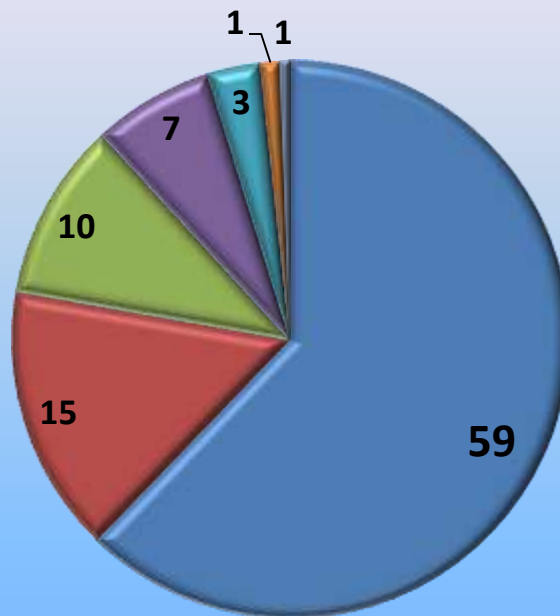

Área de Cobertura

CLUBE FM - SÃO CARLOS - 104,7 MHz

CIDADES	POPULAÇÃO
Água Vermelha	6.700
Araraquara	201.663
Brotas	22.836
Descalvado	31.684
Dois Córregos	25.493
Dourado	9.363
Gavião Peixoto	4.566
Ibaté	31.103
Ibitinga	52.848
Itirapina	15.110
Jaú	132.033
Luis Antonio	11.423
Matão	78.790
Pederneiras	41.571
Piracicaba	372.529
Porto Ferreira	54.358
Pradópolis	15.996
Ribeirão Bonito	12.127
Rio Claro	193.953
Santa Cruz das Palmeiras	32.268
Santa Eudóxia	3.000
Santa Lúcia	8.675
São Carlos	226.789
Taquaritinga	57.222
Torrinha	9.731

TOTAL DE POPULAÇÃO

1.651.831

ÍNDICE DE AUDIÊNCIA (%) - RÁDIOS FM - 05h AS 05H - TODOS OS DIAS

Audiência - São Carlos

ÍNDICE DE AUDIÊNCIA (%) - RÁDIOS FM - 07h AS 19H - TODOS OS DIAS

Audiência - São Carlos

SHARE DE FREQUÊNCIA (%) - RÁDIOS FM - 24h - TODOS OS DIAS

■ CLUBE FM ■ EMISSORA 2 ■ EMISSORA 3 ■ EMISSORA 4 ■ EMISSORA 5 ■ EMISSORA 6 ■ EMISSORA 7

Audiência - São Carlos

SHARE DE FREQUÊNCIA (%) - RÁDIOS FM - 24h - SEGUNDA A SEXTA

■ CLUBE FM ■ EMISSORA 2 ■ EMISSORA 3 ■ EMISSORA 4 ■ EMISSORA 5 ■ EMISSORA 6 ■ EMISSORA 7