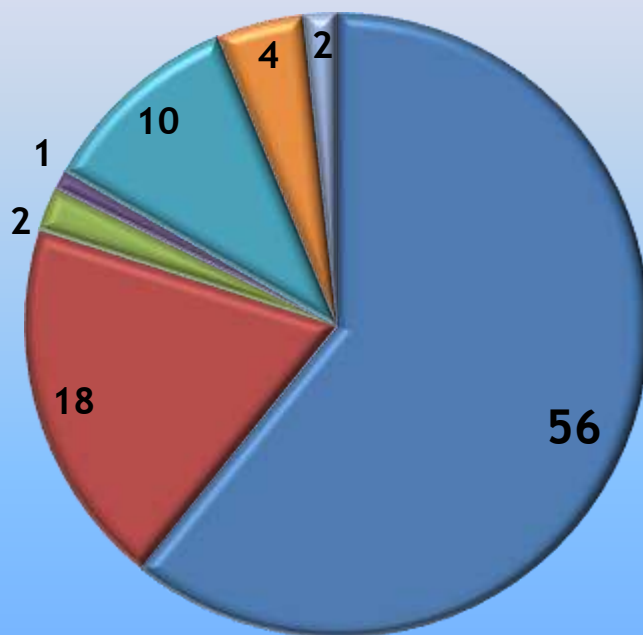

■ CLUBE FM ■ EMISSORA 2 ■ EMISSORA 3 ■ EMISSORA 4 ■ EMISSORA 5 ■ EMISSORA 6 ■ EMISSORA 7

Audiência - São Carlos

SHARE DE FREQUÊNCIA (%) - RÁDIOS FM - 24h - SEGUNDA A SEXTA

■ CLUBE FM ■ EMISSORA 2 ■ EMISSORA 3 ■ EMISSORA 4 ■ EMISSORA 5 ■ EMISSORA 6 ■ EMISSORA 7

**60% DE PARTICIPAÇÃO
DA EMISSORA NA
FREQUÊNCIA**

Audiência - São Carlos

SHARE DE FREQUÊNCIA (%) - RÁDIOS FM - 24h - FINAL DE SEMANA

■ CLUBE FM ■ EMISSORA 2 ■ EMISSORA 3 ■ EMISSORA 4 ■ EMISSORA 5 ■ EMISSORA 6 ■ EMISSORA 7