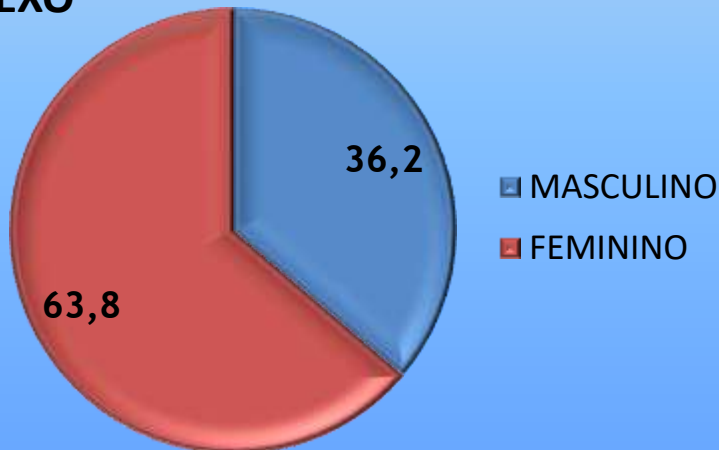

A programação da CLUBE 104,7FM está dirigida à faixa etária de até 50 anos.

Para tanto, produzimos programação embasada em comunicação
AO VIVO - 24 horas.

Perfil dos Ouvintes

CLASSE SOCIAL

48% da maior classe consumidora do país: **Classe C**

SEXO

FAIXA ETÁRIA

56% do público composto por **idade 25 +**

Cobertura

- Cobertura perfeita nas áreas de influência primária, secundária e terciária de São Carlos
- 25 municípios e distritos
- 1.651.831 pessoas