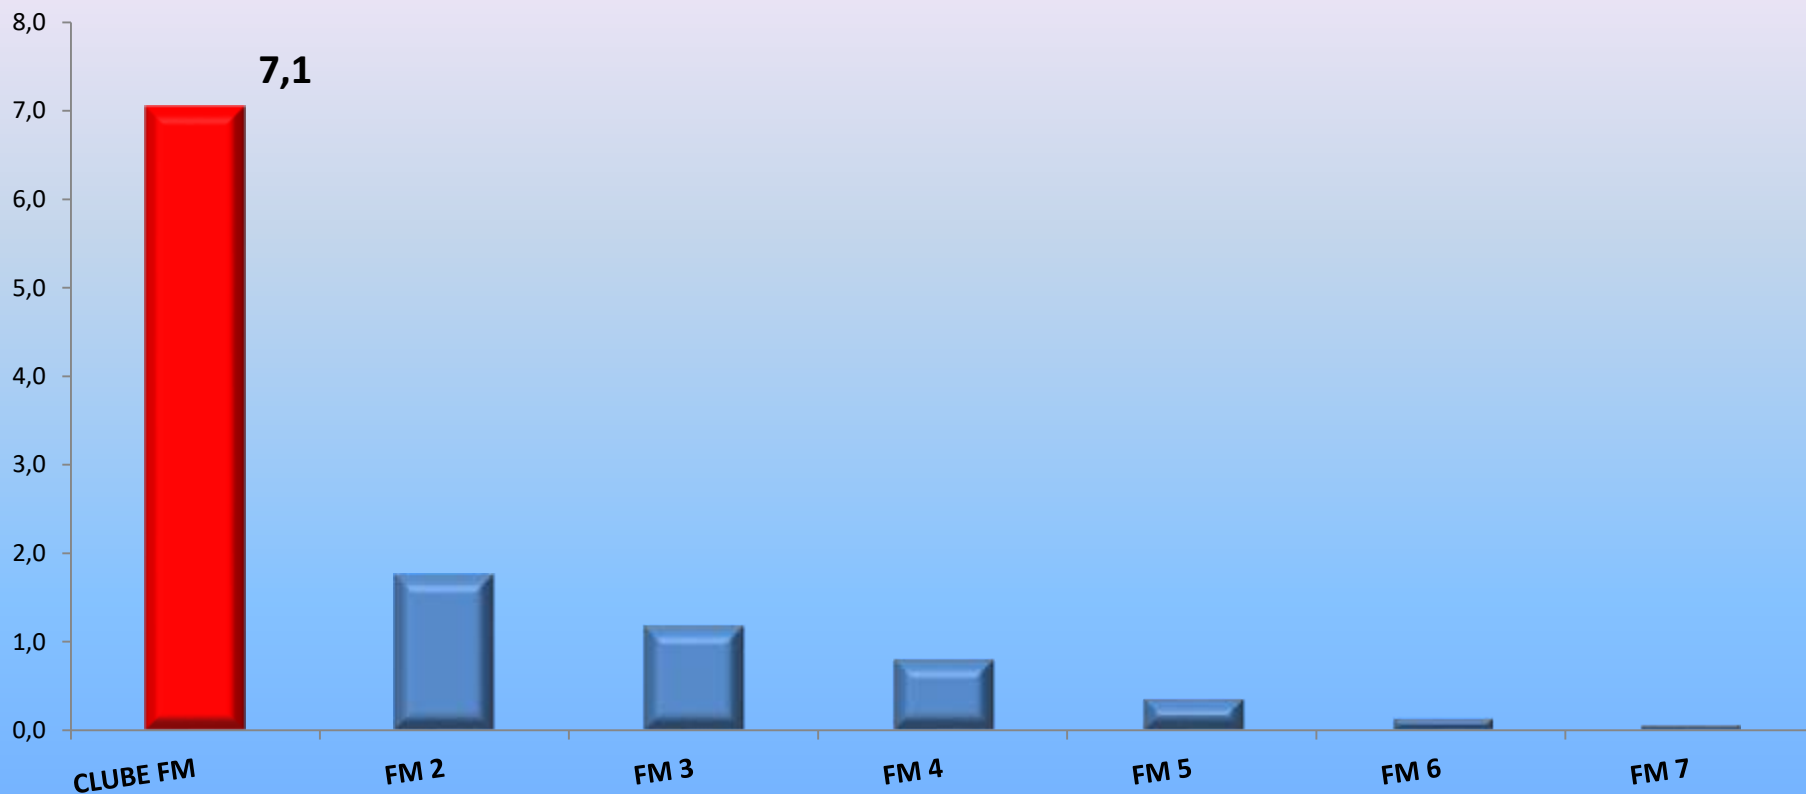

ÍNDICE DE AUDIÊNCIA (%) - RÁDIOS FM - 05h AS 05H - TODOS OS DIAS