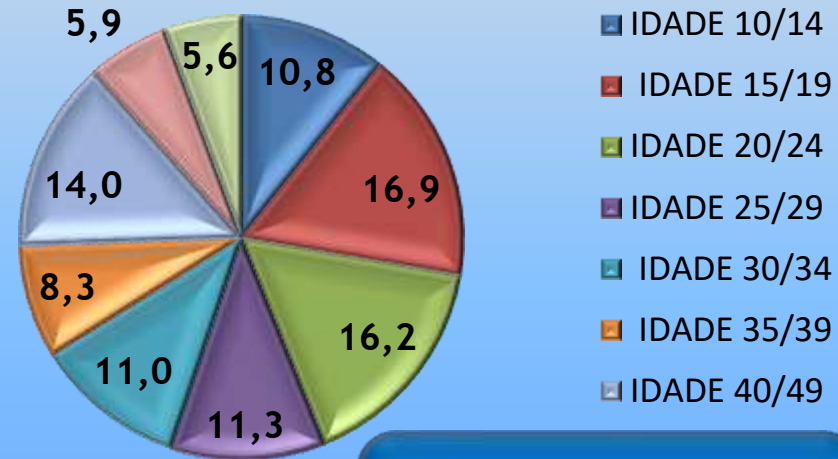

CLUBE 104,7 FM

Tá na Clube, tá legal!

Na memória **1** do seu rádio!

Apresentação

FREQUÊNCIA MODULADA
ZYD - 838
ESTÉREO - 104,7 MHZ
24 HS NO AR
50 MIL WATTS DE POTÊNCIA

Mais informações: www.clubefm.com.br/saocarlos

A programação da CLUBE 104,7FM está dirigida à faixa etária de até 50 anos.

Para tanto, produzimos programação embasada em comunicação
AO VIVO - 24 horas.

Perfil dos Ouvintes

CLASSE SOCIAL

48% da maior classe consumidora do país: **Classe C**

SEXO

FAIXA ETÁRIA

56% do público composto por **idade 25 +**

Cobertura

- Cobertura perfeita nas áreas de influência primária, secundária e terciária de São Carlos
- 25 municípios e distritos
- 1.651.831 pessoas

Área de Cobertura

CLUBE FM - SÃO CARLOS - 104,7 MHz

CIDADES	POPULAÇÃO
Água Vermelha	6.700
Araraquara	201.663
Brotas	22.836
Descalvado	31.684
Dois Córregos	25.493
Dourado	9.363
Gavião Peixoto	4.566
Ibaté	31.103
Ibitinga	52.848
Itirapina	15.110
Jaú	132.033
Luis Antonio	11.423
Matão	78.790
Pederneiras	41.571
Piracicaba	372.529
Porto Ferreira	54.358
Pradópolis	15.996
Ribeirão Bonito	12.127
Rio Claro	193.953
Santa Cruz das Palmeiras	32.268
Santa Eudóxia	3.000
Santa Lúcia	8.675
São Carlos	226.789
Taquaritinga	57.222
Torrinha	9.731