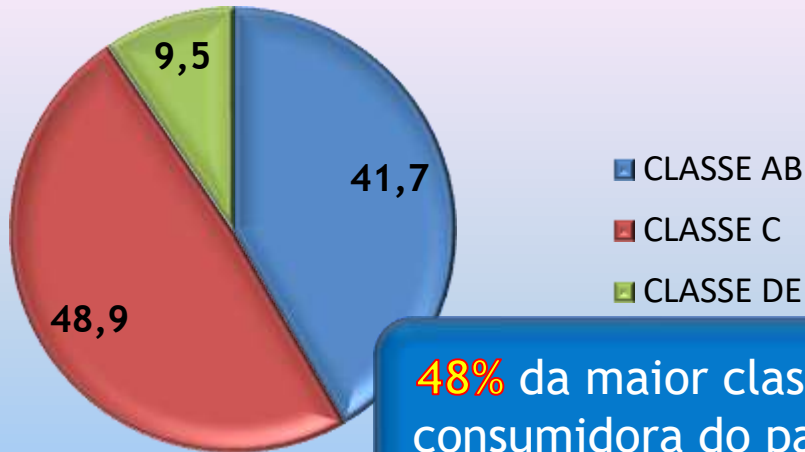

CLUBE 104,7 FM

Tá na Clube, tá legal!

Na memória **1** do seu rádio!

Apresentação

FREQUÊNCIA MODULADA
ZYD - 838
ESTÉREO - 104,7 MHZ
24 HS NO AR
50 MIL WATTS DE POTÊNCIA

Mais informações: www.clubefm.com.br/saocarlos

A programação da CLUBE 104,7FM está dirigida à faixa etária de até 50 anos.

Para tanto, produzimos programação embasada em comunicação
AO VIVO - 24 horas.

Perfil dos Ouvintes

CLASSE SOCIAL

48% da maior classe consumidora do país: **Classe C**