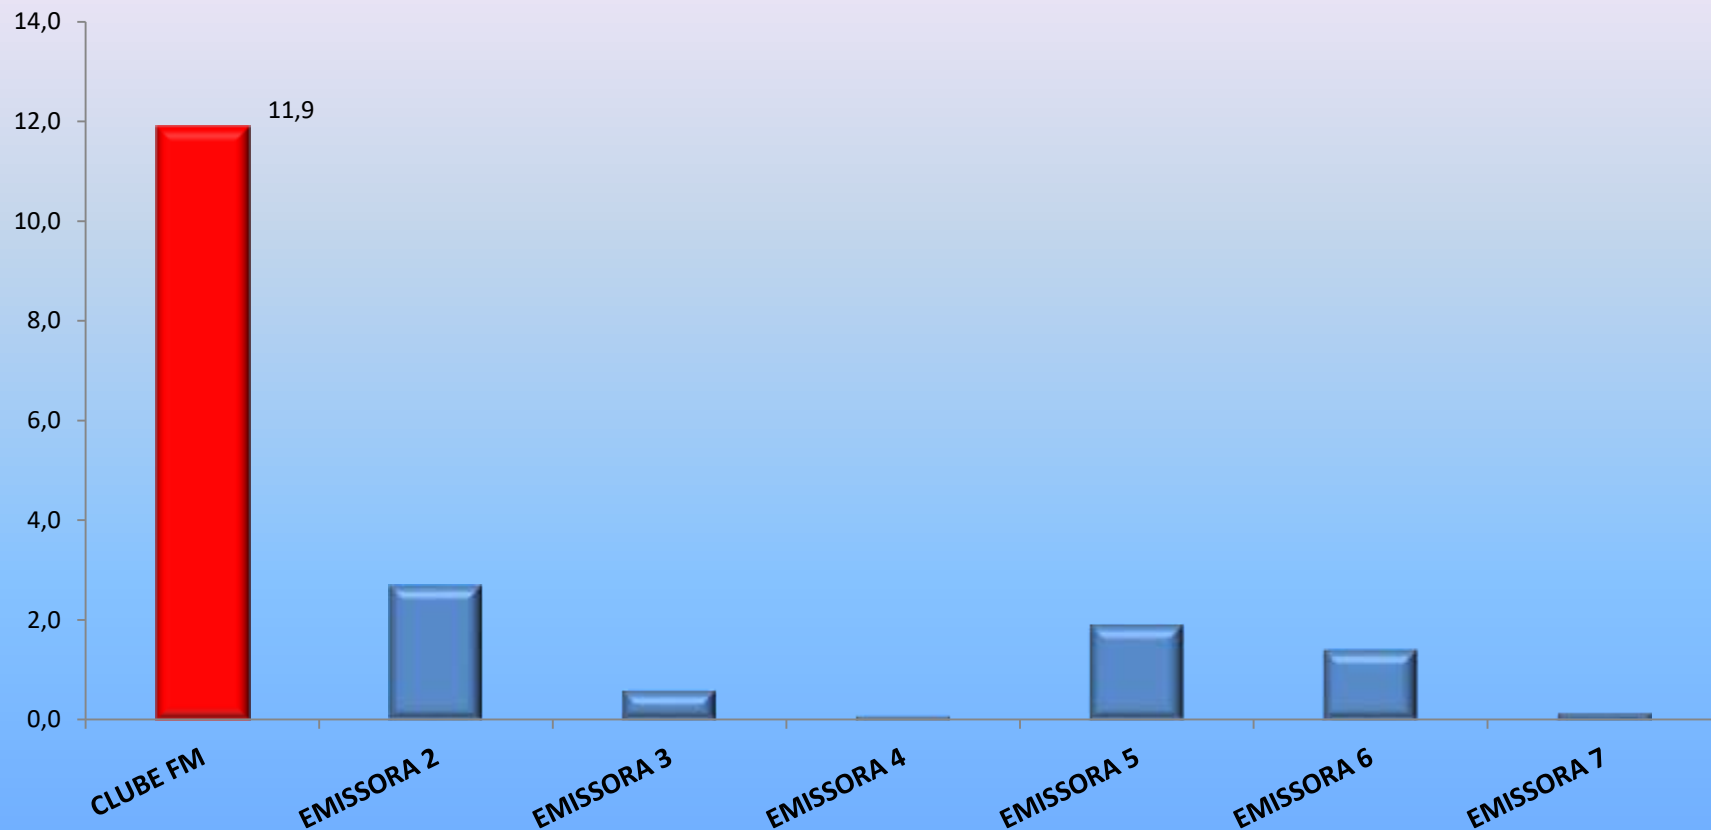

TOTAL DE POPULAÇÃO

1.651.831

ÍNDICE DE AUDIÊNCIA (%) - RÁDIOS FM - 05h AS 05H - TODOS OS DIAS

Audiência - São Carlos

ÍNDICE DE AUDIÊNCIA (%) - RÁDIOS FM - 07h AS 19H - TODOS OS DIAS

Audiência - São Carlos

SHARE DE FREQUÊNCIA (%) - RÁDIOS FM - 24h - TODOS OS DIAS