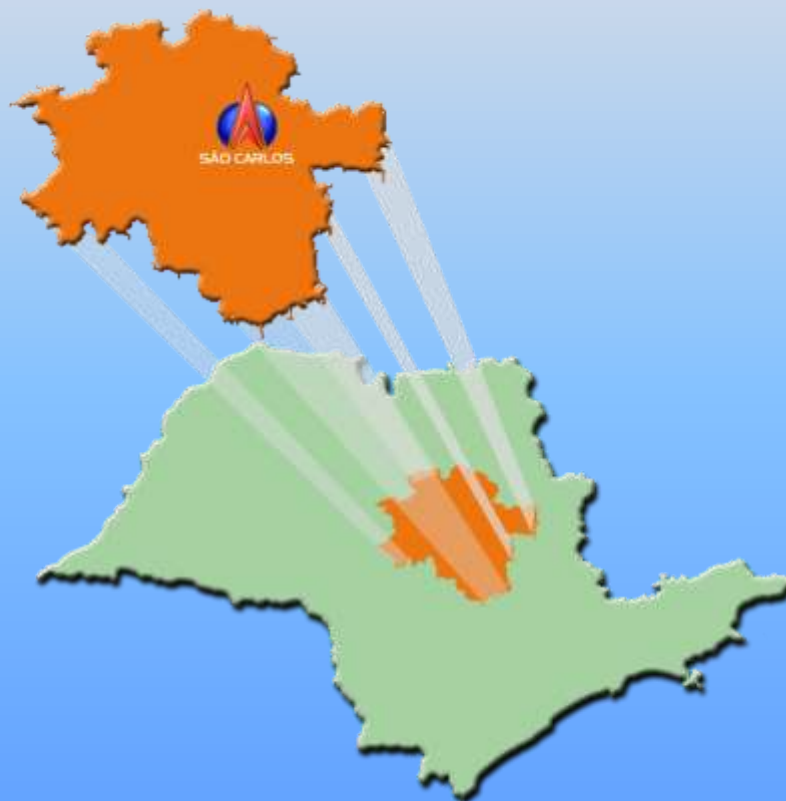

SEXO

FAIXA ETÁRIA

56% do público composto por **idade 25 +**

Cobertura

- Cobertura perfeita nas áreas de influência primária, secundária e terciária de São Carlos
- 25 municípios e distritos
- 1.651.831 pessoas

Área de Cobertura

CLUBE FM - SÃO CARLOS - 104,7 MHz

CIDADES	POPULAÇÃO
Água Vermelha	6.700
Araraquara	201.663
Brotas	22.836
Descalvado	31.684
Dois Córregos	25.493
Dourado	9.363
Gavião Peixoto	4.566
Ibaté	31.103
Ibitinga	52.848
Itirapina	15.110
Jaú	132.033
Luis Antonio	11.423
Matão	78.790
Pederneiras	41.571
Piracicaba	372.529
Porto Ferreira	54.358
Pradópolis	15.996
Ribeirão Bonito	12.127
Rio Claro	193.953
Santa Cruz das Palmeiras	32.268
Santa Eudóxia	3.000
Santa Lúcia	8.675
São Carlos	226.789
Taquaritinga	57.222
Torrinha	9.731