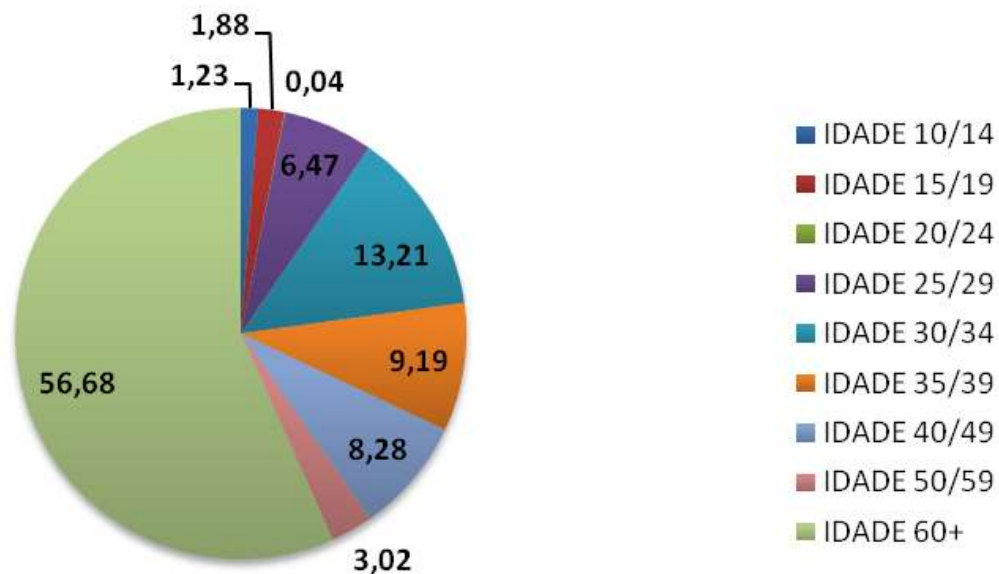

PERFIL - CLUBE AM - CLASSE SOCIAL (%)

Fonte: IBOPE - Easymedia 3

Período: 27/10 à 09/11/2008; das 05h às 05h; Todos os dias; Todos os locais;

■ CLASSE AB ■ CLASSE C ■ CLASSE DE

✓ Perfil dos ouvintes: **faixa etária**

PERFIL - CLUBE AM - FAIXA ETÁRIA (%)

Fonte: IBOPE - Easymedia 3

Período: 27/10 à 09/11/2008; das 05h às 05h; Todos os dias; Todos os locais;

✓ Cobertura

- Sinal perfeito nas áreas de influência primária, secundária e terciária de Ribeirão Preto.
- **212** municípios e distritos
- **6.919.371** pessoas