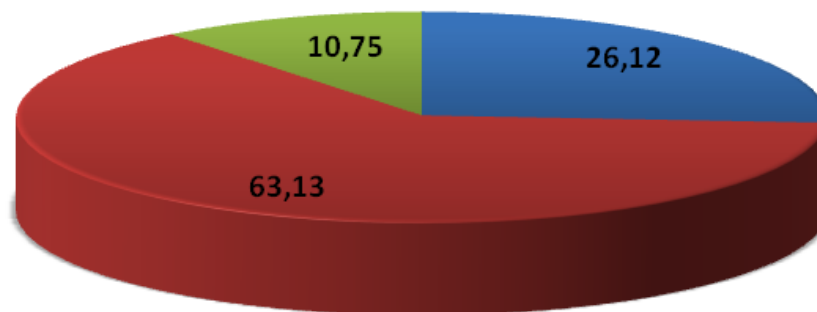

✓ Perfil dos ouvintes: **classe social**

PERFIL - CLUBE AM - CLASSE SOCIAL (%)

Fonte: IBOPE - Easymedia 3

Período: 27/10 à 09/11/2008; das 05h às 05h; Todos os dias; Todos os locais;

■ CLASSE AB ■ CLASSE C ■ CLASSE DE